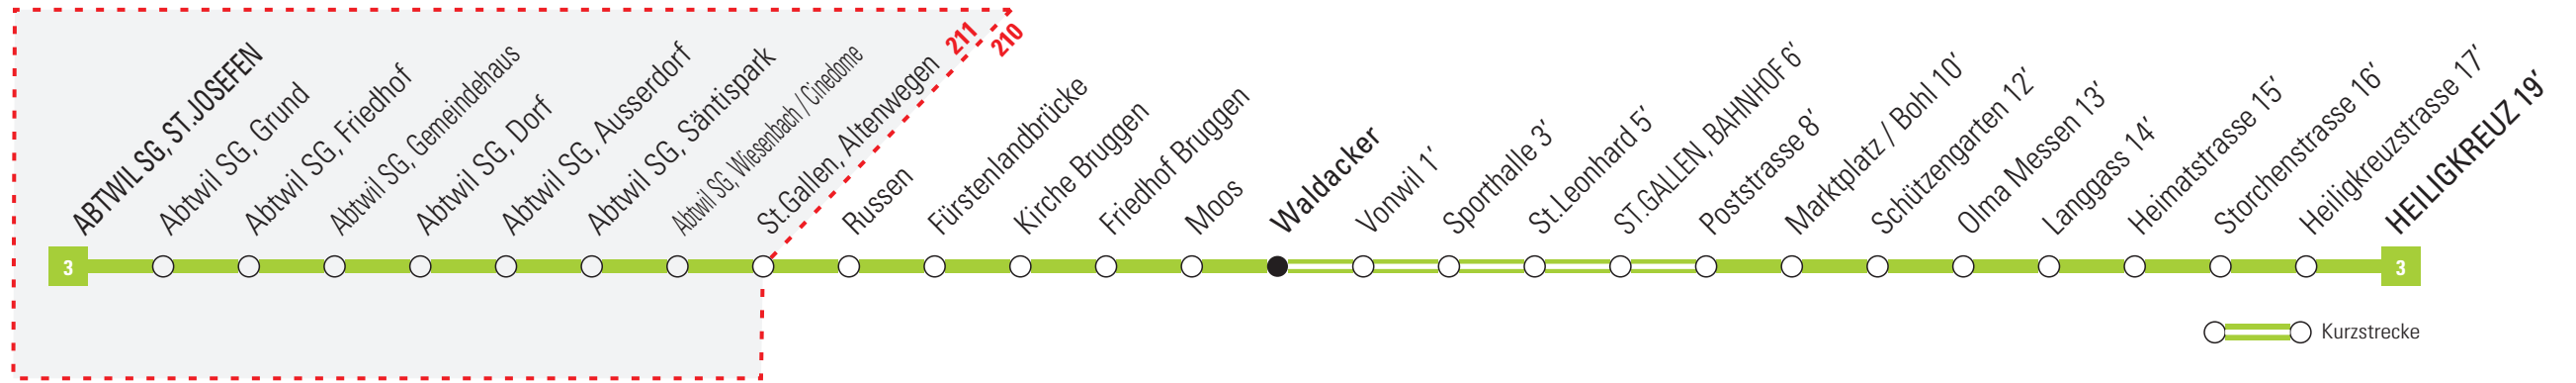

3

Waldacker → Heiligkreuz

Montag bis Freitag und Ferienfahrplan	Samstag	Sonn- und allg. Feiertage	Bemerkungen
04	04	04	
05 19 34 49	05 38	05 38	Allgemeine Feiertage: 25. und 26. Dezember, 1. Januar, Karfreitag, Ostermontag, Auffahrt, Pfingstmontag, 1. August und 1. November
06 04 19 34 49	06 08 38	06 08 38	
07 04 19 34 49	07 08 38	07 08 38	Ferienfahrplan (Mo – Fr): 8. Juli – 9. August 2019
08 04 19 34 49	08 08 38	08 08 38	
09 04 19 34 49	09 04 19 34 49	09 08 38	Infoline: 0800 43 95 95 www.vbsg.ch
10 04 19 34 49	10 04 19 34 49	10 08 38	
11 04 19 34 49	11 04 19 34 49	11 08 38	Notenannahme im Bus: Bitte beachten Sie, dass die Billettautomaten im Bus maximal CHF 12.00 Retourgeld ausgeben.
12 04 19 34 49	12 04 19 34 49	12 08 38	
13 04 19 34 49	13 04 19 34 49	13 08 38	Fahrplan: Gültig ab 9.12.2018
14 04 19 34 49	14 04 19 34 49	14 08 38	
15 04 19 34 49	15 04 19 34 49	15 08 38	d Verkehrt bis St.Gallen, Bahnhof
16 04 19 34 49	16 04 19 34 49	16 08 38	
17 04 19 34 49	17 04 19 34 49	17 08 38	
18 04 19 34 49	18 04 19 34	18 08 38	
19 04 19 34 49	19 08 38	19 08 38	
20 04 19 34	20 08 38	20 08 38	
21 08 38	21 08 38	21 08 38	
22 08 38	22 08 38	22 08 38	
23 08 38	23 08 38	23 08 38	
00 08 38	00 08 38	00 08 38	
01 08 _d	01 08 _d	01 08 _d	
02	02	02	