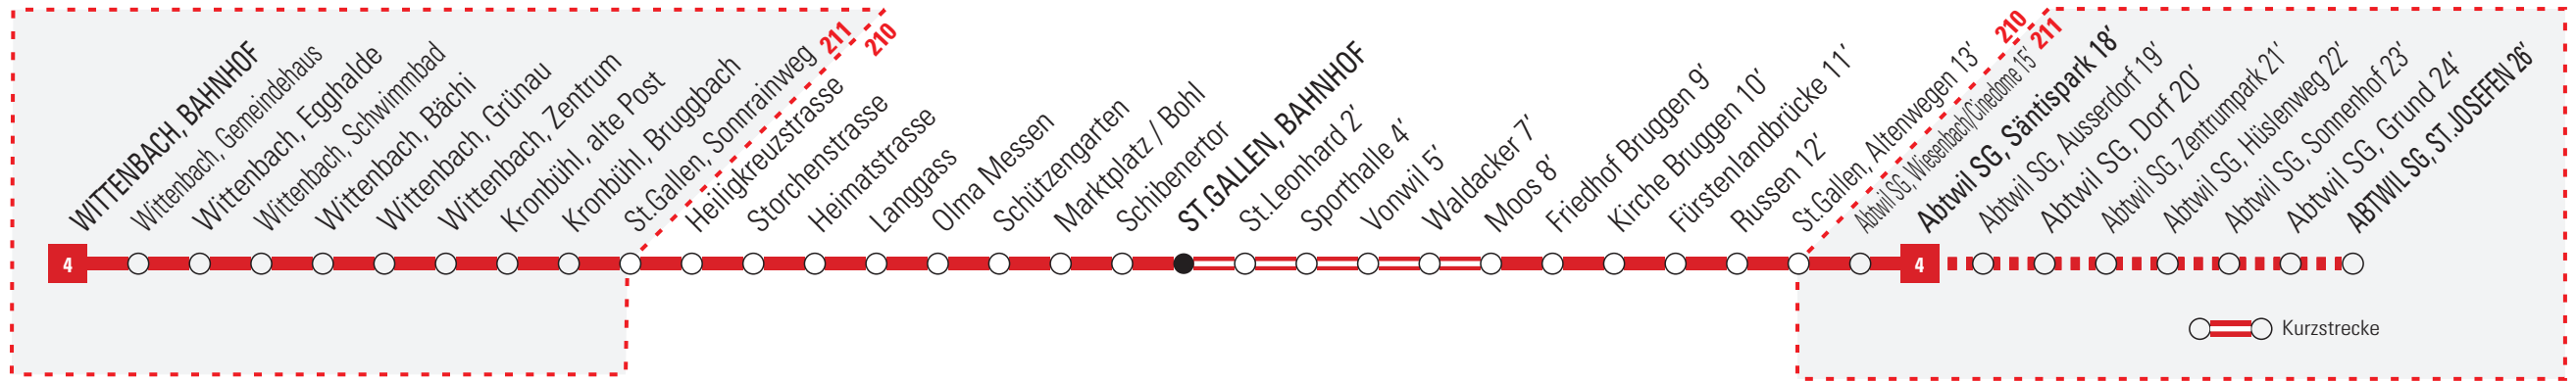

4

St.Gallen, Bahnhof → Abtwil SG, Sämtispark

Montag bis Freitag und Ferienfahrplan	Samstag	Sonn- und allg. Feiertage	Bemerkungen
04 42 57	04 59f	04 59f	Allgemeine Feiertage: 25. und 26. Dezember, 1. Januar, Karfreitag, Ostermontag, Auffahrt, Pfingstmontag, 1. August und 1. November Ferienfahrplan (Mo – Fr): 8. Juli – 9. August 2019 Infoline: 0800 43 95 95 www.vbsg.ch Notenannahme im Bus: Bitte beachten Sie, dass die Billettautomaten im Bus maximal CHF 12.00 Retourgeld ausgeben. Fahrplan: Gültig ab 9.12.2018 f Verkehrt bis Abtwil SG, St.Josefen
05 12 27 42 57	05 29f 59f	05 29f 59f	
06 12 27 42 57	06 29f 59f	06 29f 59f	
07 12 27 42 57	07 29f 59f	07 29f 59f	
08 12 27 42 57	08 25f 57	08 29f 59f	
09 12 27 42 57	09 12 27 42 57	09 29f 59f	
10 12 27 42 57	10 12 27 42 57	10 29f 59f	
11 12 27 42 57	11 12 27 42 57	11 29f 59f	
12 12 27 42 57	12 12 27 42 57	12 29f 59f	
13 12 27 42 57	13 12 27 42 57	13 29f 59f	
14 12 27 42 57	14 12 27 42 57	14 29f 59f	
15 12 27 42 57	15 12 27 42 57	15 29f 59f	
16 12 27 42 57	16 12 27 42 57	16 29f 59f	
17 12 27 42 57	17 12 27 42 57	17 29f 59f	
18 12 27 42 57	18 29f 59f	18 29f 59f	
19 12 27 42 57	19 29f 59f	19 29f 59f	
20 29f 59f	20 29f 59f	20 29f 59f	
21 29f 59f	21 29f 59f	21 29f 59f	
22 29f 59f	22 29f 59f	22 29f 59f	
23 29f 59f	23 29f 59f	23 29f 59f	
00 29f	00 29f	00 29f	
01	01	01	
02	02	02	